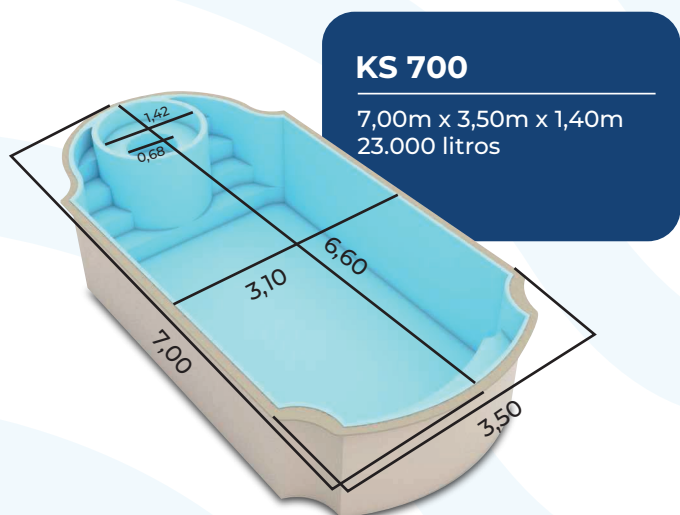

Infinity Slim

Semi Pastilhada

8,00m x 3,00m x 1,40m
23.000 litros

Nova Coleção

Todos os modelos da
Infinity Slim de 3,30m a 8m.

Linha Mediterrânea Spa

Com um espaço amplo para natação e relaxamento, **além de contar com um charmoso deck molhado para banhos de sol** e uma área de hidromassagem integrada à piscina.

KS 500 - 5,00m x 3,00m x 1,40m/12.000 litros

KS 600 - 6,00m x 3,00m x 1,40m/16.000 litros

KS 700 - 7,00m x 3,50m x 1,40m/23.000 litros

KS 800 - 8,00m x 3,50m x 1,40m/28.000 litros

KS 1100 - 11,00m x 4,40m x 1,40m/52.000 litros

MODELO DE PISCINA

Mediterrânea Spa

Linha Mediterrâneo Praia

A linha **que proporciona momentos tranquilos com conforto** de um clube particular.

- KS 500** - 5,00m x 3,00m x 1,40m/11.200 litros
- KS 600** - 6,00m x 3,00m x 1,40m/16.000 litros
- KS 700** - 7,00m x 3,50m x 1,40m/24.000 litros
- KS 700** - 7,00m x 3,50m x 1,40m/24.000 litros
- KS 800** - 8,00m x 3,50m x 1,40m/27.000 litros
- KS 900** - 9,00m x 4,00m x 1,40m/38.000 litros
- KS 1000** - 10,00m x 4,20m x 1,40m / 44.000 litros