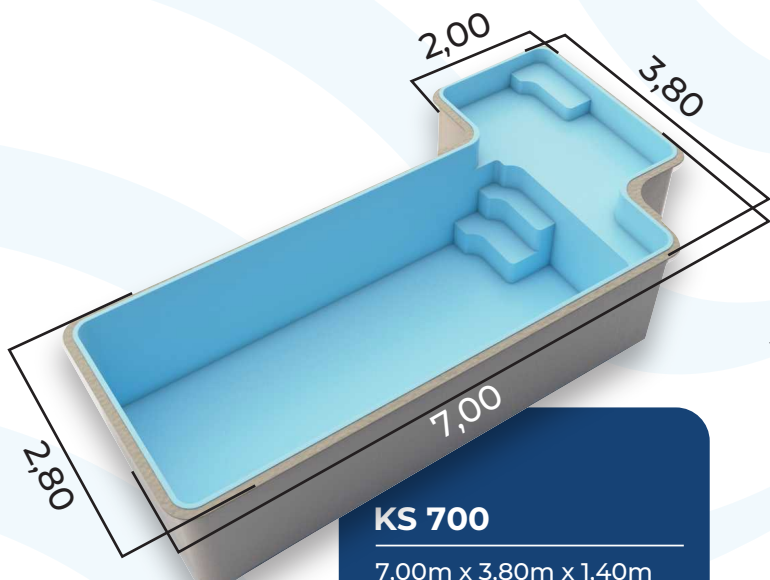

KS 700 - 7,00m x 3,80m x 1,40m
21.500 litros

KS 800 - 8,00m x 4,20m x 1,40m
27.600 litros

MODELO DE PISCINA

Linha Havaií

KS 500

5,00m x 3,45m x 1,40m
12.500 litros

KS 600

6,00m x 3,45m x 1,40m
15.000 litros

KS 700

7,00m x 3,80m x 1,40m
21.500 litros

KS 800

8,00m x 4,20m x 1,40m
27.600 litros

Linha **Infinity Spa**

Uma revolução no mercado! Essa piscina não tem borda de fibra aparente, e contém um spa.

- KS 600** - 6,00m x 3,00m x 1,40m 14.000 litros
- KS 700** - 7,00m x 3,20m x 1,40m 18.500 litros
- KS 800** - 8,00m x 3,50m x 1,40m 24.000 litros
- KS 1000** - 10,00m x 3,50m x 1,40m / 32.000 litros

KS 1000

10,00m x 3,50m x 1,40m
32.000 litros

Semi Pastilhada

10,00m x 3,50m x 1,40m
32.000 litros

Nova Coleção

Todos os modelos da
Infinity Spa de 6m a 10m.

Linha **Infinity Praia**

Essa linha **encanta pela ausência da borda de fibra aparente** e pela presença de uma linda praia. Dando a sensação de estar de fato em uma praia paradisíaca dentro de sua casa.