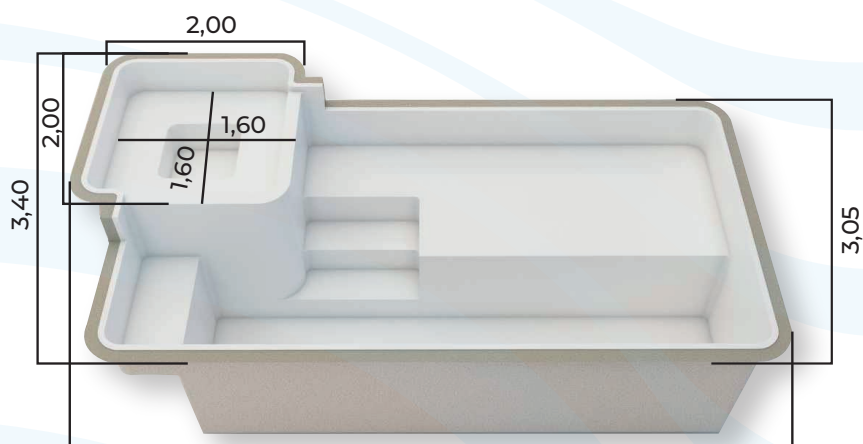

MODELO DE PISCINA

Linha Evolution

KS 600

6,00m x 3,40m x 1,40m
13.500 litros