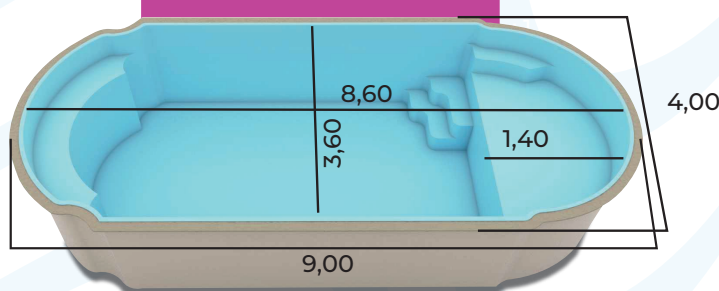

MODELO DE PISCINA

Mediterrâneo Praia

KS 500

5,00m x 3,00m x 1,40m
11.200 litros

KS 600

6,00m x 3,00m x 1,40m
16.000 litros

KS 700

7,00m x 3,50m x 1,40m
24.000 litros

KS 700

6,00m x 2,50m x 1,40m
13.000 litros

KS 800

8,00m x 3,50m x 1,40m
27.000 litros

KS 900

9,00m x 4,00m x 1,40m
38.000 litros

MODELO DE PISCINA

Mediterrâneo Praia