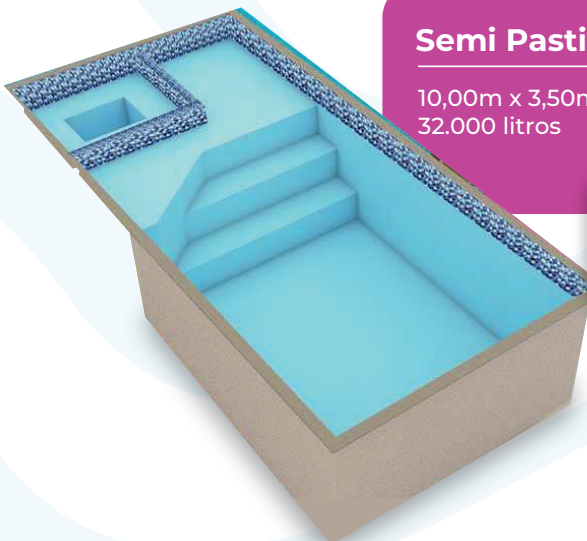

KS 1000

10,00m x 3,50m x 1,40m
32.000 litros

Semi Pastilhada

10,00m x 3,50m x 1,40m
32.000 litros

Nova Coleção

Todos os modelos da
Infinity Spa de 6m a 10m.

Linha **Infinity Praia**

Essa linha **encanta pela ausência da borda de fibra aparente** e pela presença de uma linda praia. Dando a sensação de estar de fato em uma praia paradisíaca dentro de sua casa.