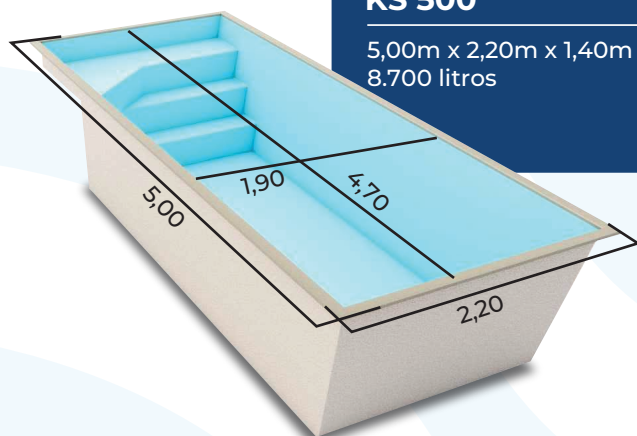

MODELO DE PISCINA

Infinity Slim

KS 300

3,30m x 2,00m x 1,20m
4.500 litros

KS 400

4,00m x 2,00m x 1,40m
6.500 litros

KS 500

5,00m x 2,20m x 1,40m
8.700 litros

Infinity Slim

Semi Pastilhada

8,00m x 3,00m x 1,40m
23.000 litros

Nova Coleção

Todos os modelos da
Infinity Slim de 3,30m a 8m.

Linha Mediterrânea Spa

Com um espaço amplo para natação e relaxamento, **além de contar com um charmoso deck molhado para banhos de sol** e uma área de hidromassagem integrada à piscina.