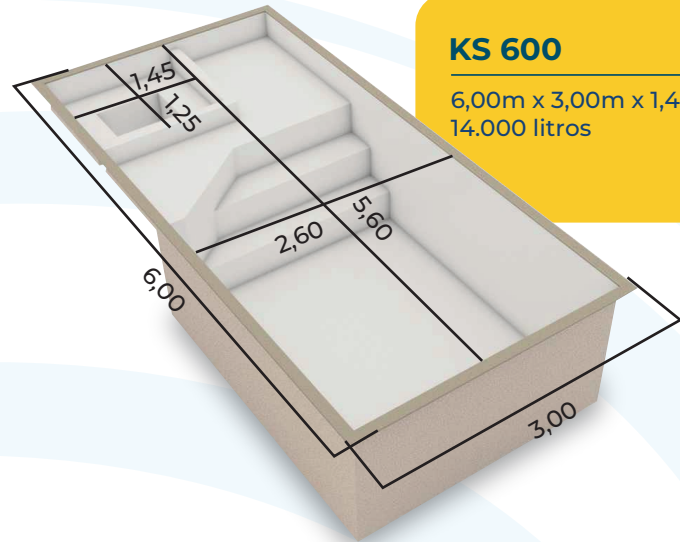

Infinity Spa

KS 600

6,00m x 3,00m x 1,40m
14.000 litros