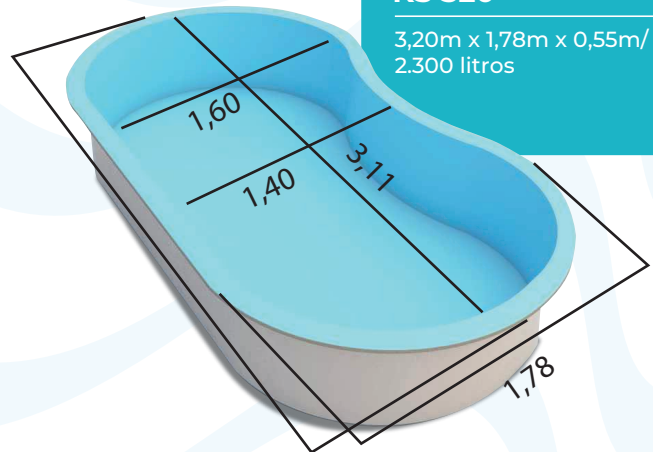

KS 250 - 2,48m x 1,48m x 0,45m/
1.400 litros

KS 270 - 2,70m x 1,67m x 0,50m/
1.900 litros

KS 320 - 3,20m x 1,78m x 0,55m/
2.300 litros

MODELO DE PISCINA

Kids

KS 220

2,18m x 1,28m x 0,40m/
900 litros

KS 250

2,48m x 1,48m x 0,45m/
1.400 litros

KS 270

2,70m x 1,67m x 0,50m/
1.900 litros

KS 320

3,20m x 1,78m x 0,55m/
2.300 litros

Linha **Confort**

Seu design cuidadosamente projetado proporciona **conforto e relaxamento incomparáveis.**

KS 280 - 2,80m x 2,80m x 0,90m/
3.500 litros

MODELO DE PISCINA

Confort

KS 280

2,80m x 2,80m x 0,90m/
3.500 litros

Linha **Retrô**

Uma ótima escolha para aqueles que querem adicionar **um toque de elegância à sua área de lazer.**

KS 230 - 2,30m x 2,30m x 0,95m/
3.000 litros

KS 280 - 2,80m x 2,80m x 0,95m/
4.900 litros

MODELO DE PISCINA

Retrô

KS 230

2,30m x 2,30m x 0,95m/
3.000 litros

KS 250

2,48m x 1,48m x 0,45m/
1.400 litros