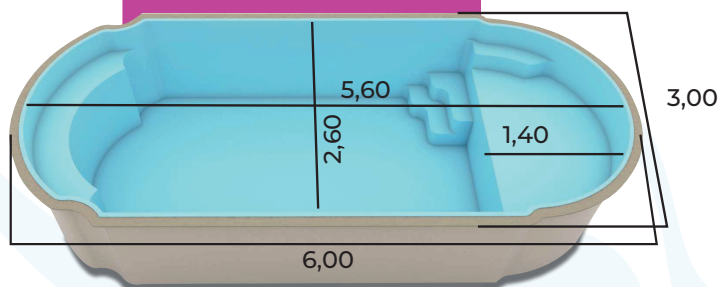

MODELO DE PISCINA

Mediterrânea Spa

Linha Mediterrâneo Praia

A linha **que proporciona momentos tranquilos com conforto** de um clube particular.

- KS 500** - 5,00m x 3,00m x 1,40m/11.200 litros
- KS 600** - 6,00m x 3,00m x 1,40m/16.000 litros
- KS 700** - 7,00m x 3,50m x 1,40m/24.000 litros
- KS 700** - 7,00m x 3,50m x 1,40m/24.000 litros
- KS 800** - 8,00m x 3,50m x 1,40m/27.000 litros
- KS 900** - 9,00m x 4,00m x 1,40m/38.000 litros
- KS 1000** - 10,00m x 4,20m x 1,40m / 44.000 litros

MODELO DE PISCINA

Mediterrâneo Praia

KS 500

5,00m x 3,00m x 1,40m
11.200 litros

KS 600

6,00m x 3,00m x 1,40m
16.000 litros

KS 700

7,00m x 3,50m x 1,40m
24.000 litros

KS 700

6,00m x 2,50m x 1,40m
13.000 litros

KS 800

8,00m x 3,50m x 1,40m
27.000 litros

KS 900

9,00m x 4,00m x 1,40m
38.000 litros

MODELO DE PISCINA

Mediterrâneo Praia