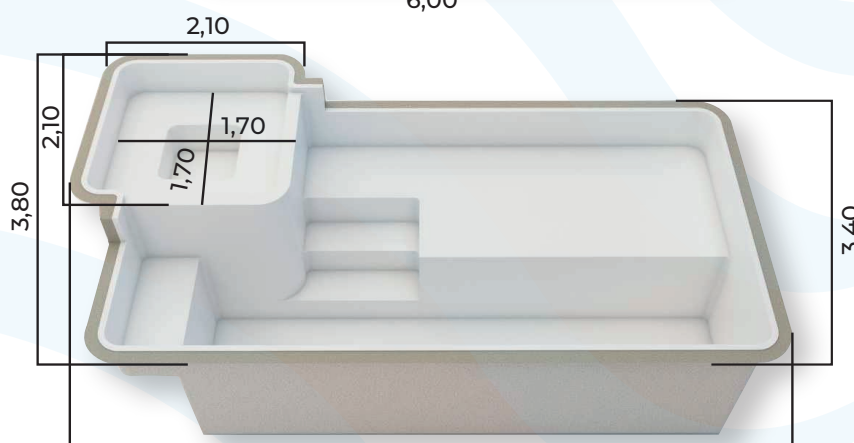

Catálogo de Piscinas

Linha **Evolution**

A única no Brasil com spa elevado,
que transborda para a piscina dando o
efeito de borda infinita.

KS 600 - 6,00m x 3,40m x 1,40m
13.500 litros

KS 700 - 7,00m x 3,80m x 1,40m
18.300 litros

KS 800 - 8,00m x 4,20m x 1,40m
23.200 litros

MODELO DE PISCINA

Linha Evolution

KS 600

6,00m x 3,40m x 1,40m
13.500 litros

KS 700

7,00m x 3,80m x 1,40m
18.300 litros

KS 800