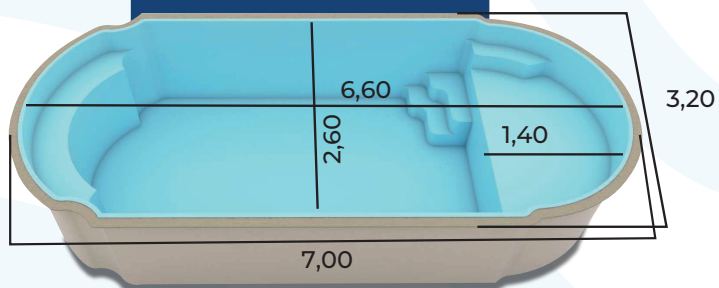

MODELO DE PISCINA

Mediterrânea Spa

Linha Mediterrâneo Praia

A linha **que proporciona momentos tranquilos com conforto** de um clube particular.

- KS 500** - 5,00m x 3,00m x 1,40m/11.200 litros
- KS 600** - 6,00m x 3,00m x 1,40m/16.000 litros
- KS 700** - 7,00m x 3,50m x 1,40m/24.000 litros
- KS 700** - 7,00m x 3,50m x 1,40m/24.000 litros
- KS 800** - 8,00m x 3,50m x 1,40m/27.000 litros
- KS 900** - 9,00m x 4,00m x 1,40m/38.000 litros
- KS 1000** - 10,00m x 4,20m x 1,40m / 44.000 litros

MODELO DE PISCINA

Mediterrâneo Praia

KS 500

5,00m x 3,00m x 1,40m
11.200 litros

KS 600

6,00m x 3,00m x 1,40m
16.000 litros

KS 700

7,00m x 3,50m x 1,40m
24.000 litros

KS 700

6,00m x 2,50m x 1,40m
13.000 litros

KS 800

8,00m x 3,50m x 1,40m
27.000 litros

KS 900

9,00m x 4,00m x 1,40m
38.000 litros

MODELO DE PISCINA

Mediterrâneo Praia