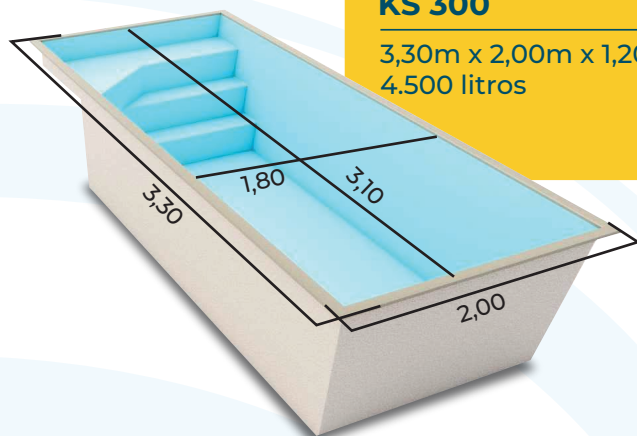

KS 400 - 4,00m x 2,00m x 1,40m/6.500 litros

KS 500 - 5,00m x 2,20m x 1,40m/8.700 litros

KS 600 - 6,00m x 2,50m x 1,40m/13.000 litros

KS 700 - 7,00m x 2,70m x 1,40m/16.000 litros

KS 800 - 8,00m x 3,00m x 1,40m/ 23.000 litros

MODELO DE PISCINA

Infinity Slim

KS 300

3,30m x 2,00m x 1,20m
4.500 litros

KS 400

4,00m x 2,00m x 1,40m
6.500 litros

KS 500

5,00m x 2,20m x 1,40m
8.700 litros