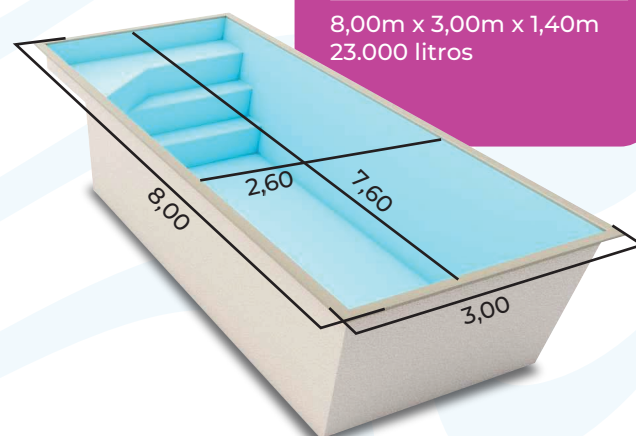

KS 600

6,00m x 2,50m x 1,40m
13.000 litros

KS 700

7,00m x 2,70m x 1,40m
16.000 litros

EM BREVE

KS 800

8,00m x 3,00m x 1,40m
23.000 litros

MODELO DE PISCINA

Infinity Slim

Semi Pastilhada

8,00m x 3,00m x 1,40m
23.000 litros

Nova Coleção

Todos os modelos da
Infinity Slim de 3,30m a 8m.

Linha Mediterrânea Spa

Com um espaço amplo para natação e relaxamento, **além de contar com um charmoso deck molhado para banhos de sol** e uma área de hidromassagem integrada à piscina.