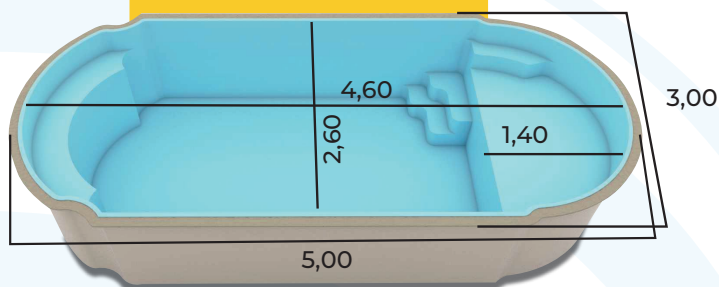

Infinity Slim

Semi Pastilhada

8,00m x 3,00m x 1,40m
23.000 litros

Nova Coleção

Todos os modelos da
Infinity Slim de 3,30m a 8m.

Linha Mediterrânea Spa

Com um espaço amplo para natação e relaxamento, **além de contar com um charmoso deck molhado para banhos de sol** e uma área de hidromassagem integrada à piscina.

MODELO DE PISCINA

Mediterrânea Spa

Linha Mediterrâneo Praia

A linha **que proporciona momentos tranquilos com conforto** de um clube particular.

- KS 500** - 5,00m x 3,00m x 1,40m/11.200 litros
- KS 600** - 6,00m x 3,00m x 1,40m/16.000 litros
- KS 700** - 7,00m x 3,50m x 1,40m/24.000 litros
- KS 700** - 7,00m x 3,50m x 1,40m/24.000 litros
- KS 800** - 8,00m x 3,50m x 1,40m/27.000 litros
- KS 900** - 9,00m x 4,00m x 1,40m/38.000 litros
- KS 1000** - 10,00m x 4,20m x 1,40m / 44.000 litros

MODELO DE PISCINA

Mediterrâneo Praia

KS 500

5,00m x 3,00m x 1,40m
11.200 litros

KS 600

6,00m x 3,00m x 1,40m
16.000 litros

KS 700

7,00m x 3,50m x 1,40m
24.000 litros