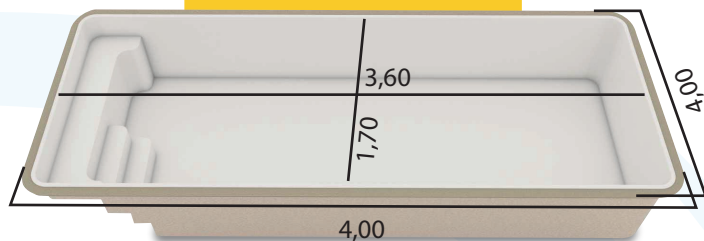

MODELO DE PISCINA

Premium

KS 400

4,00m x 2,10m x 1,00m/
5.900 litros