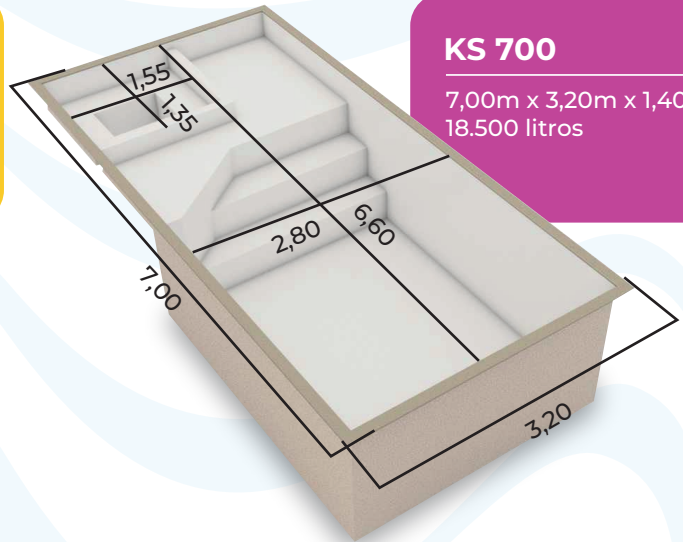

KS 700

7,00m x 3,80m x 1,40m
21.500 litros

KS 800

8,00m x 4,20m x 1,40m
27.600 litros

Linha **Infinity Spa**

Uma revolução no mercado! Essa piscina não tem borda de fibra aparente, e contém um spa.

- KS 600** - 6,00m x 3,00m x 1,40m 14.000 litros
- KS 700** - 7,00m x 3,20m x 1,40m 18.500 litros
- KS 800** - 8,00m x 3,50m x 1,40m 24.000 litros
- KS 1000** - 10,00m x 3,50m x 1,40m / 32.000 litros

MODELO DE PISCINA

Infinity Spa

KS 600

6,00m x 3,00m x 1,40m
14.000 litros

KS 700

7,00m x 3,20m x 1,40m
18.500 litros

KS 800

8,00m x 3,50m x 1,40m
24.000 litros

KS 1000

10,00m x 3,50m x 1,40m
32.000 litros

Semi Pastilhada

10,00m x 3,50m x 1,40m
32.000 litros

Nova Coleção

Todos os modelos da
Infinity Spa de 6m a 10m.

Linha **Infinity Praia**

Essa linha **encanta pela ausência da borda de fibra aparente** e pela presença de uma linda praia. Dando a sensação de estar de fato em uma praia paradisíaca dentro de sua casa.

KS 700

7,00m x 3,20m x 1,40m
18.500 litros

KS 800

8,00m x 3,50m x 1,40m
24.000 litros

Semi Pastilhada

8,00m x 3,50m x 1,40m
24.000 litros

Nova Coleção

Todos os modelos da
Infinity Praia de 6m a 8m.