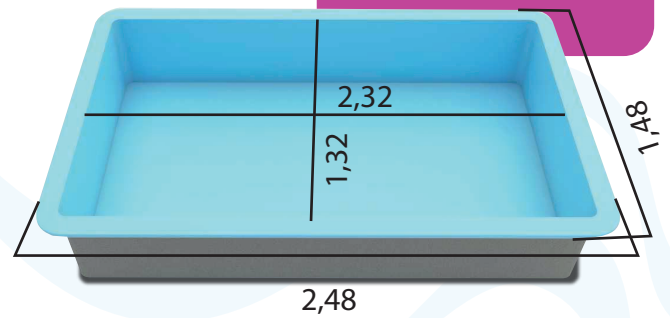

7,00

KS 850

8,50m x 4,50m x 1,40m/
44.000 litros

8,50

Linha Kids

A linha perfeita para garantir **diversão e segurança para as crianças** em qualquer hora e lugar.

KS 220 - 2,18m x 1,28m x 0,40m/
900 litros

KS 250 - 2,48m x 1,48m x 0,45m/
1.400 litros

KS 270 - 2,70m x 1,67m x 0,50m/
1.900 litros

KS 320 - 3,20m x 1,78m x 0,55m/
2.300 litros

MODELO DE PISCINA

Kids

KS 220

2,18m x 1,28m x 0,40m/
900 litros

KS 250

2,48m x 1,48m x 0,45m/
1.400 litros

KS 270

2,70m x 1,67m x 0,50m/
1.900 litros

KS 320

3,20m x 1,78m x 0,55m/
2.300 litros

Linha **Confort**

Seu design cuidadosamente projetado proporciona **conforto e relaxamento incomparáveis.**

KS 280 - 2,80m x 2,80m x 0,90m/
3.500 litros

MODELO DE PISCINA

Confort

KS 280

2,80m x 2,80m x 0,90m/
3.500 litros

Linha **Retrô**

Uma ótima escolha para aqueles que querem adicionar **um toque de elegância à sua área de lazer.**