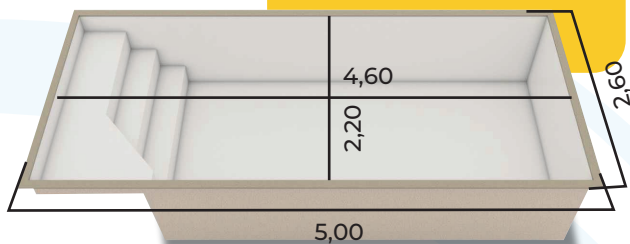

KS 600 - 6,00m x 3,00m x 1,40m
17.800 litros

KS 700 - 7,00m x 3,20m x 1,40m
22.000 litros

KS 800 - 8,00m x 3,50m x 1,40m
28.700 litros

MODELO DE PISCINA

Infinity Escada

KS 500

5,00m x 2,60m x 1,40m
12.500 litros