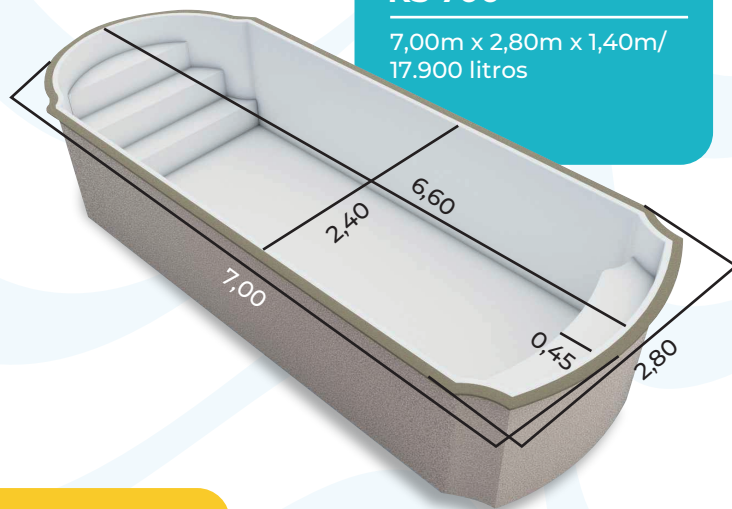

Linha Mediterrânea Nova

Uma piscina apaixonante em todas as suas particularidades. Seu design é mais estreito, a parede possui caimento, tem escada e banco, sua litragem é reduzida

- KS 400** - 4,00m x 2,40m x 1,40m/ 7.500 litros
- KS 500** - 5,00m x 2,40m x 1,40m/ 10.000 litros
- KS 600** - 6,00m x 2,60m x 1,40m/ 13.600 litros
- KS 700** - 7,00m x 2,80m x 1,40m/17.900 litros
- KS 800** - 8,00m x 3,00m x 1,40m /23.200 litros

MODELO DE PISCINA

Mediterrâneo Nova

KS 400

4,00m x 2,40m x 1,40m/
7.500 litros

KS 500

5,00m x 2,40m x 1,40m/
10.000 litros

KS 600

6,00m x 2,60m x 1,40m/
13.600 litros

KS 700

7,00m x 2,80m x 1,40m/
17.900 litros

KS 800

8,00m x 3,00m x 1,40m /
23.200 litros

Linha Premium

Uma linha com foco em acessibilidade e praticidade na instalação (para colocar em coberturas, não requer aterramento).