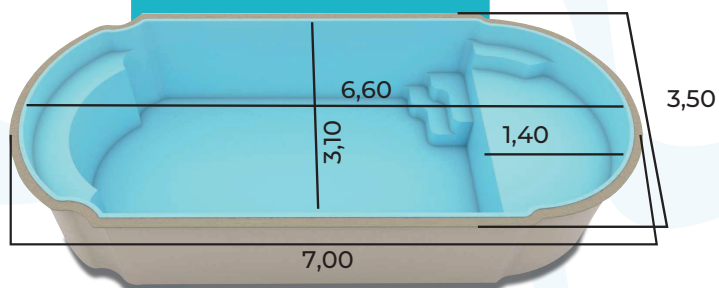

MODELO DE PISCINA

Mediterrânea Spa

Linha Mediterrâneo Praia

A linha **que proporciona momentos tranquilos com conforto** de um clube particular.

- KS 500** - 5,00m x 3,00m x 1,40m/11.200 litros
- KS 600** - 6,00m x 3,00m x 1,40m/16.000 litros
- KS 700** - 7,00m x 3,50m x 1,40m/24.000 litros
- KS 700** - 7,00m x 3,50m x 1,40m/24.000 litros
- KS 800** - 8,00m x 3,50m x 1,40m/27.000 litros
- KS 900** - 9,00m x 4,00m x 1,40m/38.000 litros
- KS 1000** - 10,00m x 4,20m x 1,40m / 44.000 litros

MODELO DE PISCINA

Mediterrâneo Praia

KS 500

5,00m x 3,00m x 1,40m
11.200 litros

KS 600

6,00m x 3,00m x 1,40m
16.000 litros

KS 700

7,00m x 3,50m x 1,40m
24.000 litros

KS 700

6,00m x 2,50m x 1,40m
13.000 litros

KS 800

8,00m x 3,50m x 1,40m
27.000 litros

KS 900

9,00m x 4,00m x 1,40m
38.000 litros

MODELO DE PISCINA

Mediterrâneo Praia