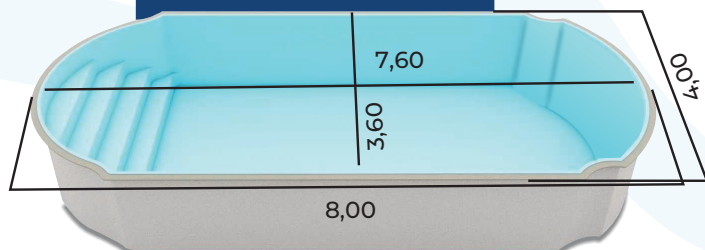

KS 800 - 8,00m x 4,00m x 1,40m/ 34.000 litros

KS 900 - 9,00m x 4,20m x 1,40m/ 41.000 litros

KS 1100 - 11,00m x 4,40m x 1,40m /53.000 litros

MODELO DE PISCINA

Mediterrâneo

KS 600

6,00m x 3,00m x 1,40m
18.000 litros

KS 700

7,00m x 3,50m x 1,40m/
24.000 litros

KS 800

8,00m x 4,00m x 1,40m/
34.000 litros

KS 900

9,00m x 4,20m x 1,40m/
41.000 litros

KS 1100

11,00m x 4,40m x 1,40m /
53.000 litros

Linha Mediterrânea Nova

Uma piscina apaixonante em todas as suas particularidades. Seu design é mais estreito, a parede possui caimento, tem escada e banco, sua litragem é reduzida

- KS 400** - 4,00m x 2,40m x 1,40m/ 7.500 litros
- KS 500** - 5,00m x 2,40m x 1,40m/ 10.000 litros
- KS 600** - 6,00m x 2,60m x 1,40m/ 13.600 litros
- KS 700** - 7,00m x 2,80m x 1,40m/17.900 litros
- KS 800** - 8,00m x 3,00m x 1,40m /23.200 litros