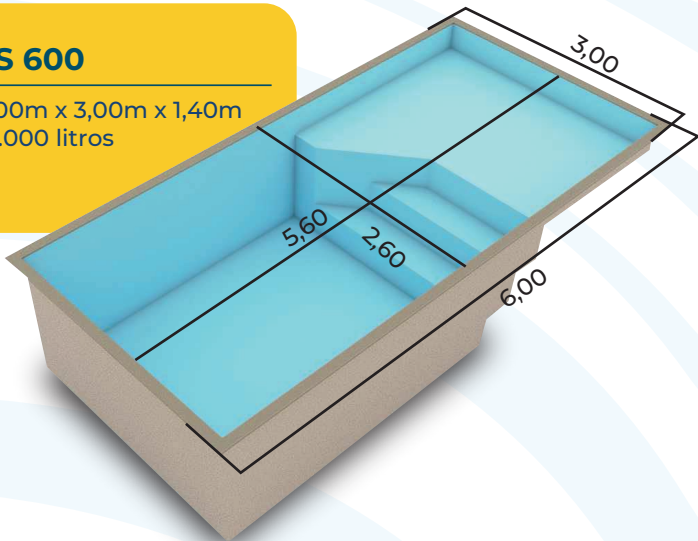

KS 1000

10,00m x 3,50m x 1,40m
32.000 litros

Semi Pastilhada

10,00m x 3,50m x 1,40m
32.000 litros

Nova Coleção

Todos os modelos da
Infinity Spa de 6m a 10m.

Linha **Infinity Praia**

Essa linha **encanta pela ausência da borda de fibra aparente** e pela presença de uma linda praia. Dando a sensação de estar de fato em uma praia paradisíaca dentro de sua casa.

KS 600 - 6,00m x 3,00m x 1,40m
14.000 litros

KS 700 - 7,00m x 3,20m x 1,40m
18.500 litros

KS 800 - 8,00m x 3,50m x 1,40m
24.000 litros

MODELO DE PISCINA

Infinity Praia

KS 600

6,00m x 3,00m x 1,40m
14.000 litros

KS 700

7,00m x 3,20m x 1,40m
18.500 litros

KS 800

8,00m x 3,50m x 1,40m
24.000 litros

Semi Pastilhada

8,00m x 3,50m x 1,40m
24.000 litros

Nova Coleção

Todos os modelos da
Infinity Praia de 6m a 8m.