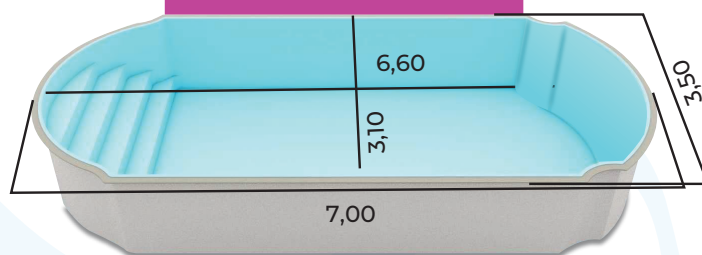

KS 800 - 8,00m x 4,00m x 1,40m/ 34.000 litros

KS 900 - 9,00m x 4,20m x 1,40m/ 41.000 litros

KS 1100 - 11,00m x 4,40m x 1,40m /53.000 litros

MODELO DE PISCINA

Mediterrâneo

KS 600

6,00m x 3,00m x 1,40m
18.000 litros

KS 700

7,00m x 3,50m x 1,40m/
24.000 litros

KS 800

8,00m x 4,00m x 1,40m/
34.000 litros

KS 900

9,00m x 4,20m x 1,40m/
41.000 litros

KS 1100

11,00m x 4,40m x 1,40m /
53.000 litros

Linha Mediterrânea Nova

Uma piscina apaixonante em todas as suas particularidades. Seu design é mais estreito, a parede possui caimento, tem escada e banco, sua litragem é reduzida

- KS 400** - 4,00m x 2,40m x 1,40m/ 7.500 litros
- KS 500** - 5,00m x 2,40m x 1,40m/ 10.000 litros
- KS 600** - 6,00m x 2,60m x 1,40m/ 13.600 litros
- KS 700** - 7,00m x 2,80m x 1,40m/17.900 litros
- KS 800** - 8,00m x 3,00m x 1,40m /23.200 litros