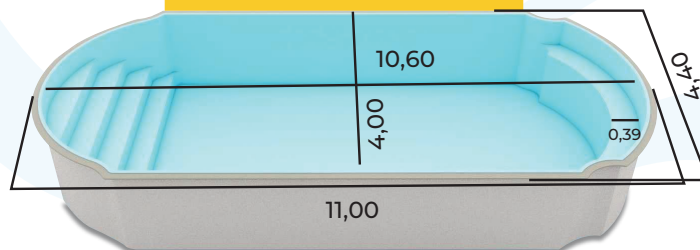

KS 800 - 8,00m x 4,00m x 1,40m/ 34.000 litros

KS 900 - 9,00m x 4,20m x 1,40m/ 41.000 litros

KS 1100 - 11,00m x 4,40m x 1,40m /53.000 litros

MODELO DE PISCINA

Mediterrâneo

KS 600

6,00m x 3,00m x 1,40m
18.000 litros

KS 700

7,00m x 3,50m x 1,40m/
24.000 litros

KS 800

8,00m x 4,00m x 1,40m/
34.000 litros

KS 900

9,00m x 4,20m x 1,40m/
41.000 litros

KS 1100

11,00m x 4,40m x 1,40m /
53.000 litros

Linha Mediterrânea Nova

Uma piscina apaixonante em todas as suas particularidades. Seu design é mais estreito, a parede possui caimento, tem escada e banco, sua litragem é reduzida

- KS 400** - 4,00m x 2,40m x 1,40m/ 7.500 litros
- KS 500** - 5,00m x 2,40m x 1,40m/ 10.000 litros
- KS 600** - 6,00m x 2,60m x 1,40m/ 13.600 litros
- KS 700** - 7,00m x 2,80m x 1,40m/17.900 litros
- KS 800** - 8,00m x 3,00m x 1,40m /23.200 litros