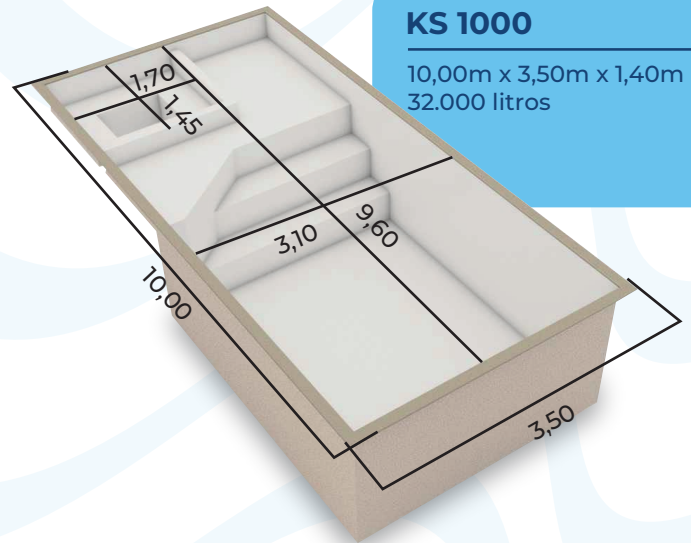

KS 700

7,00m x 3,80m x 1,40m
21.500 litros

KS 800

8,00m x 4,20m x 1,40m
27.600 litros

Linha **Infinity Spa**

Uma revolução no mercado! Essa piscina não tem borda de fibra aparente, e contém um spa.

- KS 600** - 6,00m x 3,00m x 1,40m 14.000 litros
- KS 700** - 7,00m x 3,20m x 1,40m 18.500 litros
- KS 800** - 8,00m x 3,50m x 1,40m 24.000 litros
- KS 1000** - 10,00m x 3,50m x 1,40m / 32.000 litros

MODELO DE PISCINA

Infinity Spa

KS 600

6,00m x 3,00m x 1,40m
14.000 litros

KS 700

7,00m x 3,20m x 1,40m
18.500 litros

KS 800

8,00m x 3,50m x 1,40m
24.000 litros

KS 1000

10,00m x 3,50m x 1,40m
32.000 litros

Semi Pastilhada

10,00m x 3,50m x 1,40m
32.000 litros

Nova Coleção

Todos os modelos da
Infinity Spa de 6m a 10m.

Linha **Infinity Praia**

Essa linha **encanta pela ausência da borda de fibra aparente** e pela presença de uma linda praia. Dando a sensação de estar de fato em uma praia paradisíaca dentro de sua casa.