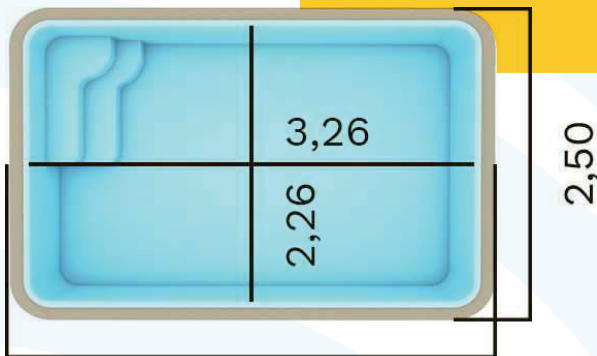

Linha Sport

Com todo o espaço e conforto necessário para nadar com tranquilidade e segurança.

- KS 400** - 4,00m x 2,10m x 1,00m/ 5.900 litros
- KS 500** - 5,00m x 2,50m x 1,20m/ 11.000 litros
- KS 600** - 6,00m x 2,70m x 1,30m/ 16.000 litros
- KS 700** - 7,00m x 2,90m x 1,30m/21.000 litros
- KS 800** - 8,00m x 3,10m x 1,30m /26.000 litros
- KS 900** - 9,00m x 3,60m x 1,30m /33.000 litros
- KS 1000** - 10,00m x 4,10m x 1,30m /43.000 litros

MODELO DE PISCINA

Sport

KS 350

3,50m x 2,50m x 1,00m/
7.700 litros

3,50

KS 400

4,00m x 2,60m x 1,40m/
11.000 litros

4,00