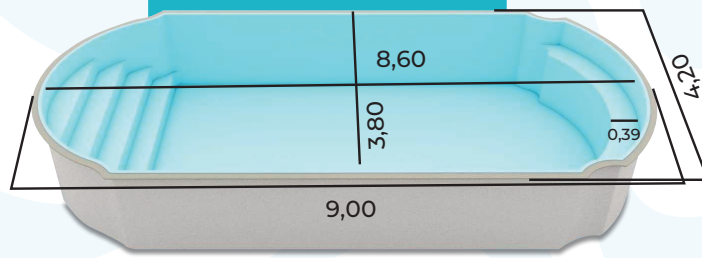

KS 800 - 8,00m x 4,00m x 1,40m/ 34.000 litros

KS 900 - 9,00m x 4,20m x 1,40m/ 41.000 litros

KS 1100 - 11,00m x 4,40m x 1,40m /53.000 litros

MODELO DE PISCINA

Mediterrâneo

KS 600

6,00m x 3,00m x 1,40m
18.000 litros

KS 700

7,00m x 3,50m x 1,40m/
24.000 litros

KS 800

8,00m x 4,00m x 1,40m/
34.000 litros

KS 900

9,00m x 4,20m x 1,40m/
41.000 litros

KS 1100

11,00m x 4,40m x 1,40m /
53.000 litros

Linha Mediterrânea Nova

Uma piscina apaixonante em todas as suas particularidades. Seu design é mais estreito, a parede possui caimento, tem escada e banco, sua litragem é reduzida

- KS 400** - 4,00m x 2,40m x 1,40m/ 7.500 litros
- KS 500** - 5,00m x 2,40m x 1,40m/ 10.000 litros
- KS 600** - 6,00m x 2,60m x 1,40m/ 13.600 litros
- KS 700** - 7,00m x 2,80m x 1,40m/17.900 litros
- KS 800** - 8,00m x 3,00m x 1,40m /23.200 litros