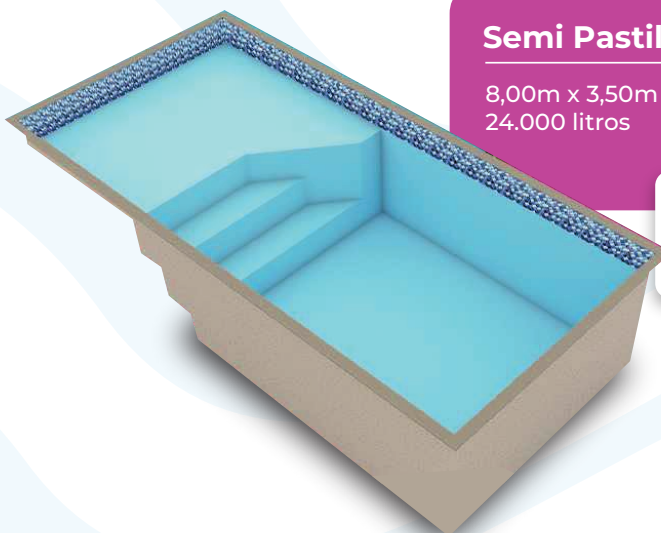

KS 1000

10,00m x 3,50m x 1,40m
32.000 litros

Semi Pastilhada

10,00m x 3,50m x 1,40m
32.000 litros

Nova Coleção

Todos os modelos da
Infinity Spa de 6m a 10m.

Linha **Infinity Praia**

Essa linha **encanta pela ausência da borda de fibra aparente** e pela presença de uma linda praia. Dando a sensação de estar de fato em uma praia paradisíaca dentro de sua casa.

KS 700

7,00m x 3,20m x 1,40m
18.500 litros

KS 800

8,00m x 3,50m x 1,40m
24.000 litros

Semi Pastilhada

8,00m x 3,50m x 1,40m
24.000 litros

Nova Coleção

Todos os modelos da
Infinity Praia de 6m a 8m.