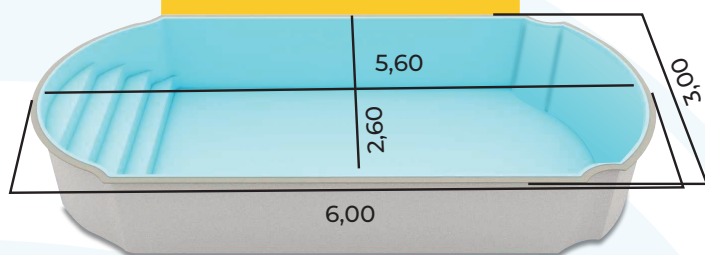

KS 800 - 8,00m x 4,00m x 1,40m/ 34.000 litros

KS 900 - 9,00m x 4,20m x 1,40m/ 41.000 litros

KS 1100 - 11,00m x 4,40m x 1,40m /53.000 litros

MODELO DE PISCINA

Mediterrâneo

KS 600

6,00m x 3,00m x 1,40m
18.000 litros

Linha Mediterrânea Nova

Uma piscina apaixonante em todas as suas particularidades. Seu design é mais estreito, a parede possui caimento, tem escada e banco, sua litragem é reduzida

- KS 400** - 4,00m x 2,40m x 1,40m/ 7.500 litros
- KS 500** - 5,00m x 2,40m x 1,40m/ 10.000 litros
- KS 600** - 6,00m x 2,60m x 1,40m/ 13.600 litros
- KS 700** - 7,00m x 2,80m x 1,40m/17.900 litros
- KS 800** - 8,00m x 3,00m x 1,40m /23.200 litros