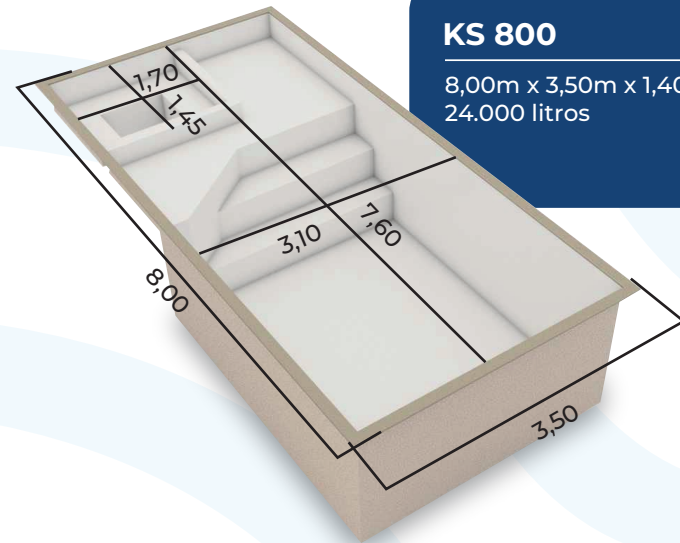

KS 700

7,00m x 3,80m x 1,40m
21.500 litros

KS 800

8,00m x 4,20m x 1,40m
27.600 litros

Linha **Infinity Spa**

Uma revolução no mercado! Essa piscina não tem borda de fibra aparente, e contém um spa.

- KS 600** - 6,00m x 3,00m x 1,40m 14.000 litros
- KS 700** - 7,00m x 3,20m x 1,40m 18.500 litros
- KS 800** - 8,00m x 3,50m x 1,40m 24.000 litros
- KS 1000** - 10,00m x 3,50m x 1,40m / 32.000 litros

MODELO DE PISCINA

Infinity Spa

KS 600

6,00m x 3,00m x 1,40m
14.000 litros

KS 700

7,00m x 3,20m x 1,40m
18.500 litros

KS 800

8,00m x 3,50m x 1,40m
24.000 litros

KS 1000

10,00m x 3,50m x 1,40m
32.000 litros

Semi Pastilhada

10,00m x 3,50m x 1,40m
32.000 litros

Nova Coleção

Todos os modelos da
Infinity Spa de 6m a 10m.

Linha **Infinity Praia**

Essa linha **encanta pela ausência da borda de fibra aparente** e pela presença de uma linda praia. Dando a sensação de estar de fato em uma praia paradisíaca dentro de sua casa.