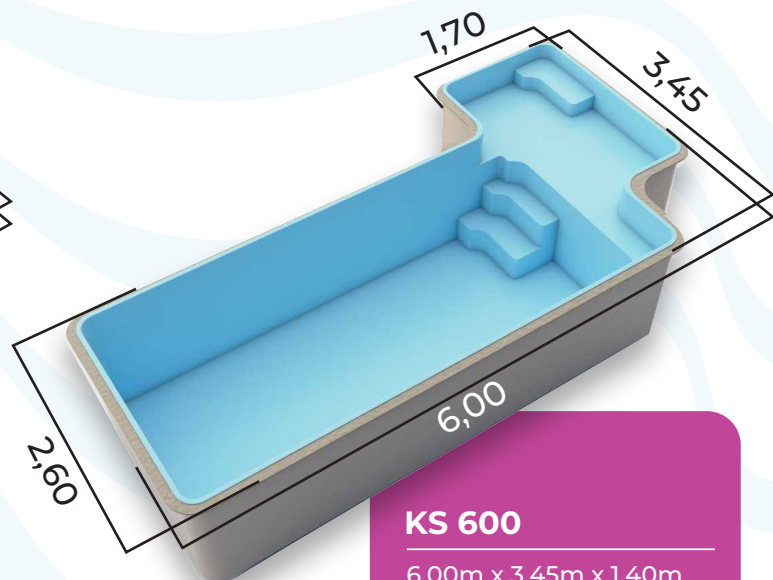

8,00m x 4,20m x 1,40m
23.200 litros

Linha Havaí

Uma linha exclusiva. Para aqueles que gostam de aproveitar a praia da piscina.

KS 500 - 5,00m x 3,45m x 1,40m
12.500 litros

KS 600 - 6,00m x 3,45m x 1,40m
15.000 litros

KS 700 - 7,00m x 3,80m x 1,40m
21.500 litros

KS 800 - 8,00m x 4,20m x 1,40m
27.600 litros

MODELO DE PISCINA

Linha Havaií

KS 500

5,00m x 3,45m x 1,40m
12.500 litros

KS 600

6,00m x 3,45m x 1,40m
15.000 litros

KS 700

7,00m x 3,80m x 1,40m
21.500 litros

KS 800

8,00m x 4,20m x 1,40m
27.600 litros

Linha **Infinity Spa**

Uma revolução no mercado! Essa piscina não tem borda de fibra aparente, e contém um spa.

- KS 600** - 6,00m x 3,00m x 1,40m 14.000 litros
- KS 700** - 7,00m x 3,20m x 1,40m 18.500 litros
- KS 800** - 8,00m x 3,50m x 1,40m 24.000 litros
- KS 1000** - 10,00m x 3,50m x 1,40m / 32.000 litros

KS 1000

10,00m x 3,50m x 1,40m
32.000 litros

Semi Pastilhada

10,00m x 3,50m x 1,40m
32.000 litros

Nova Coleção

Todos os modelos da
Infinity Spa de 6m a 10m.

Linha **Infinity Praia**

Essa linha **encanta pela ausência da borda de fibra aparente** e pela presença de uma linda praia. Dando a sensação de estar de fato em uma praia paradisíaca dentro de sua casa.