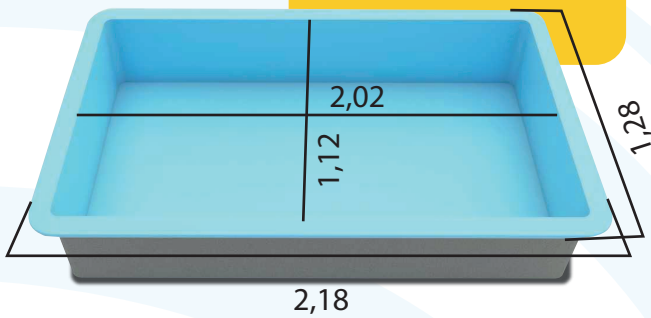

7,00

KS 850

8,50m x 4,50m x 1,40m/
44.000 litros

8,50

Linha Kids

A linha perfeita para garantir **diversão e segurança para as crianças** em qualquer hora e lugar.

KS 220 - 2,18m x 1,28m x 0,40m/
900 litros

KS 250 - 2,48m x 1,48m x 0,45m/
1.400 litros

KS 270 - 2,70m x 1,67m x 0,50m/
1.900 litros

KS 320 - 3,20m x 1,78m x 0,55m/
2.300 litros

MODELO DE PISCINA

Kids

KS 220

2,18m x 1,28m x 0,40m/
900 litros

KS 250

2,48m x 1,48m x 0,45m/
1.400 litros

KS 270

2,70m x 1,67m x 0,50m/
1.900 litros

KS 320

3,20m x 1,78m x 0,55m/
2.300 litros

Linha **Confort**

Seu design cuidadosamente projetado proporciona **conforto e relaxamento incomparáveis.**

KS 280 - 2,80m x 2,80m x 0,90m/
3.500 litros

MODELO DE PISCINA

Confort

KS 280

2,80m x 2,80m x 0,90m/
3.500 litros

Linha **Retrô**

Uma ótima escolha para aqueles que querem adicionar **um toque de elegância à sua área de lazer.**