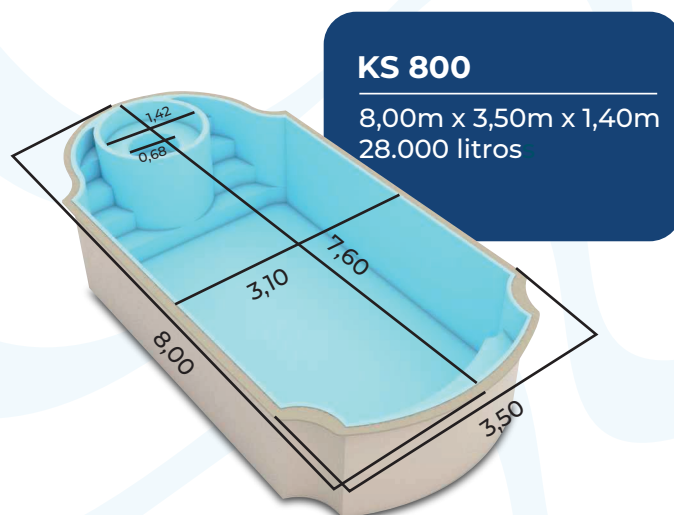

Infinity Slim

Semi Pastilhada

8,00m x 3,00m x 1,40m
23.000 litros

Nova Coleção

Todos os modelos da
Infinity Slim de 3,30m a 8m.

Linha Mediterrânea Spa

Com um espaço amplo para natação e relaxamento, **além de contar com um charmoso deck molhado para banhos de sol** e uma área de hidromassagem integrada à piscina.

KS 500 - 5,00m x 3,00m x 1,40m/12.000 litros

KS 600 - 6,00m x 3,00m x 1,40m/16.000 litros

KS 700 - 7,00m x 3,50m x 1,40m/23.000 litros

KS 800 - 8,00m x 3,50m x 1,40m/28.000 litros

KS 1100 - 11,00m x 4,40m x 1,40m/52.000 litros

MODELO DE PISCINA

Mediterrânea Spa

Linha Mediterrâneo Praia

A linha **que proporciona momentos tranquilos com conforto** de um clube particular.

- KS 500** - 5,00m x 3,00m x 1,40m/11.200 litros
- KS 600** - 6,00m x 3,00m x 1,40m/16.000 litros
- KS 700** - 7,00m x 3,50m x 1,40m/24.000 litros
- KS 700** - 7,00m x 3,50m x 1,40m/24.000 litros
- KS 800** - 8,00m x 3,50m x 1,40m/27.000 litros
- KS 900** - 9,00m x 4,00m x 1,40m/38.000 litros
- KS 1000** - 10,00m x 4,20m x 1,40m / 44.000 litros