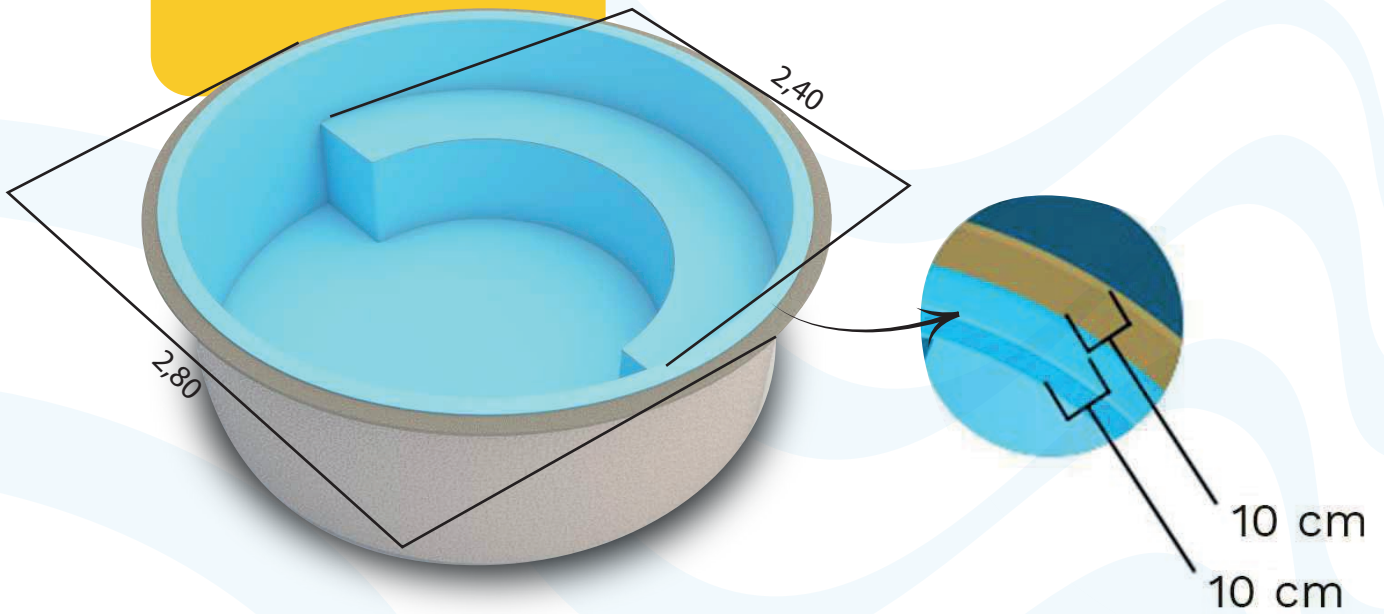

KS 280 - 2,80m x 2,80m x 0,90m/
3.500 litros

MODELO DE PISCINA

Confort

KS 280

2,80m x 2,80m x 0,90m/
3.500 litros

Linha **Retrô**

Uma ótima escolha para aqueles que querem adicionar **um toque de elegância à sua área de lazer.**