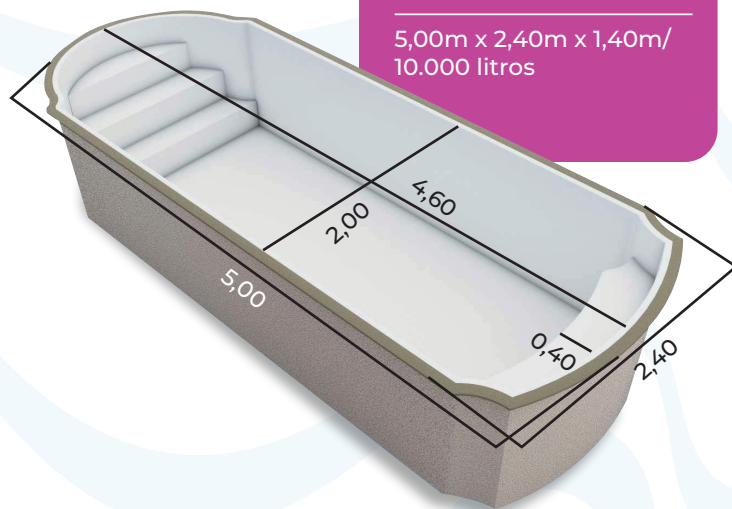

Linha Mediterrânea Nova

Uma piscina apaixonante em todas as suas particularidades. Seu design é mais estreito, a parede possui caimento, tem escada e banco, sua litragem é reduzida

- KS 400** - 4,00m x 2,40m x 1,40m/ 7.500 litros
- KS 500** - 5,00m x 2,40m x 1,40m/ 10.000 litros
- KS 600** - 6,00m x 2,60m x 1,40m/ 13.600 litros
- KS 700** - 7,00m x 2,80m x 1,40m/17.900 litros
- KS 800** - 8,00m x 3,00m x 1,40m /23.200 litros

MODELO DE PISCINA

Mediterrâneo Nova

KS 400

4,00m x 2,40m x 1,40m/
7.500 litros

KS 500

5,00m x 2,40m x 1,40m/
10.000 litros

KS 600

6,00m x 2,60m x 1,40m/
13.600 litros

KS 700

7,00m x 2,80m x 1,40m/
17.900 litros

KS 800

8,00m x 3,00m x 1,40m /
23.200 litros

Linha Premium

Uma linha com foco em acessibilidade e praticidade na instalação (para colocar em coberturas, não requer aterramento).