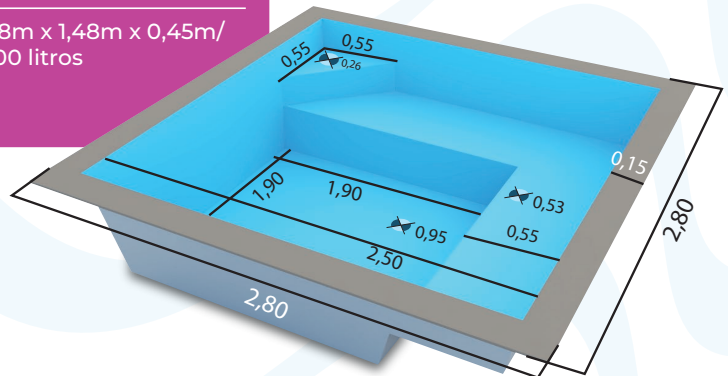

KS 280 - 2,80m x 2,80m x 0,90m/
3.500 litros

MODELO DE PISCINA

Confort

KS 280

2,80m x 2,80m x 0,90m/
3.500 litros

Linha **Retrô**

Uma ótima escolha para aqueles que querem adicionar **um toque de elegância à sua área de lazer.**

KS 230 - 2,30m x 2,30m x 0,95m/
3.000 litros

KS 280 - 2,80m x 2,80m x 0,95m/
4.900 litros

MODELO DE PISCINA

Retrô

KS 230

2,30m x 2,30m x 0,95m/
3.000 litros

KS 250

2,48m x 1,48m x 0,45m/
1.400 litros

Semipastilhada

00m x 00m x 0,00m/
0 litros

Linha **Diamond**

Sua **beleza e elegância** se destacam em qualquer ambiente, proporcionando momentos inesquecíveis de lazer e descontração

KS 230 - 2,30m x 2,30m x 0,95m/
2.350 litros