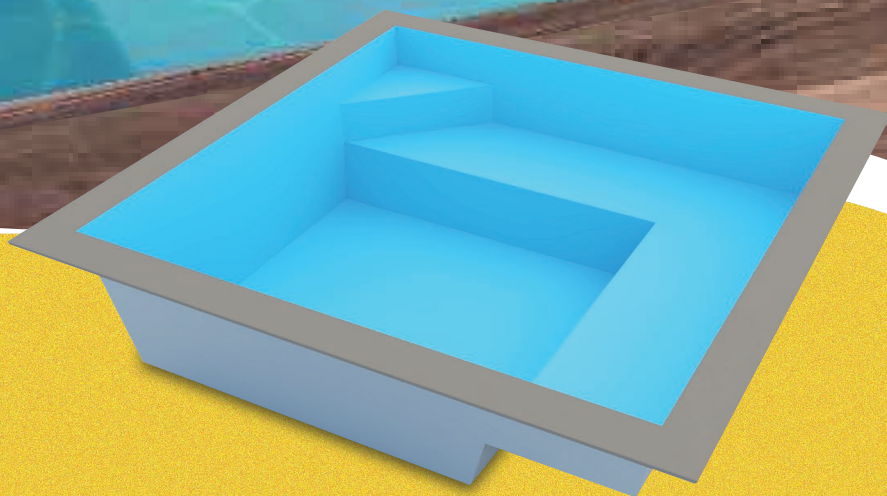

KS 280 - 2,80m x 2,80m x 0,90m/
3.500 litros

MODELO DE PISCINA

Confort

KS 280

2,80m x 2,80m x 0,90m/
3.500 litros

Linha **Retrô**

Uma ótima escolha para aqueles que querem adicionar **um toque de elegância à sua área de lazer.**

KS 230 - 2,30m x 2,30m x 0,95m/
3.000 litros

KS 280 - 2,80m x 2,80m x 0,95m/
4.900 litros

MODELO DE PISCINA

Retrô

KS 230

2,30m x 2,30m x 0,95m/
3.000 litros

KS 250

2,48m x 1,48m x 0,45m/
1.400 litros