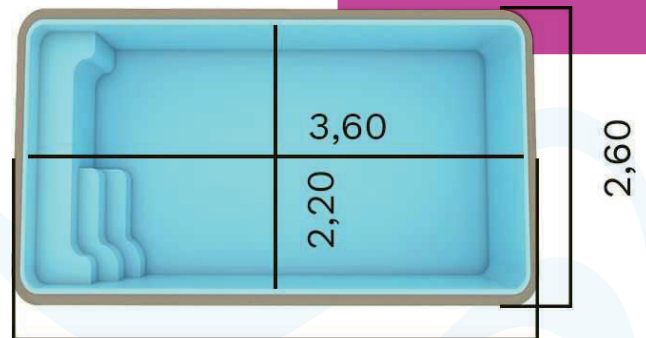

MODELO DE PISCINA

Sport

KS 350

3,50m x 2,50m x 1,00m/
7.700 litros

3,50

KS 400

4,00m x 2,60m x 1,40m/
11.000 litros

4,00