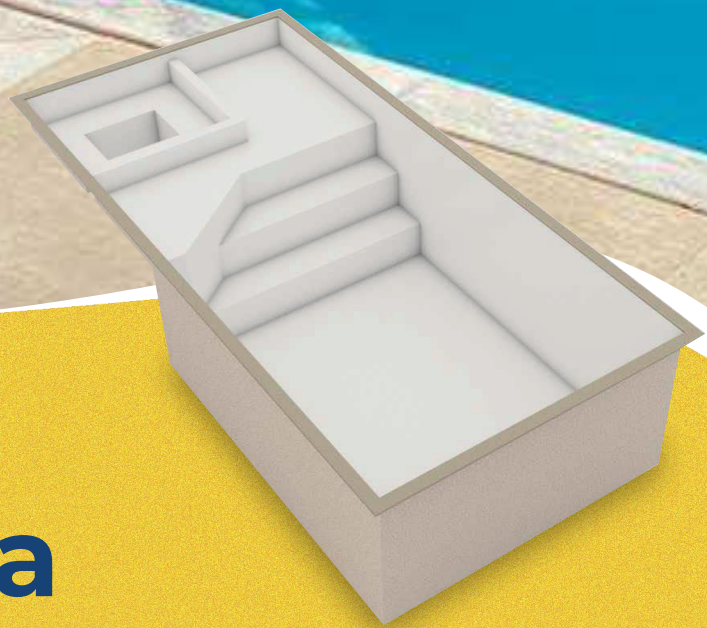

Linha **Infinity Spa**

Uma revolução no mercado! Essa piscina não tem borda de fibra aparente, e contém um spa.

- **KS 600** - 6,00m x 3,00m x 1,40m 14.000 litros
- **KS 700** - 7,00m x 3,20m x 1,40m 18.500 litros
- **KS 800** - 8,00m x 3,50m x 1,40m 24.000 litros
- **KS 1000** - 10,00m x 3,50m x 1,40m / 32.000 litros