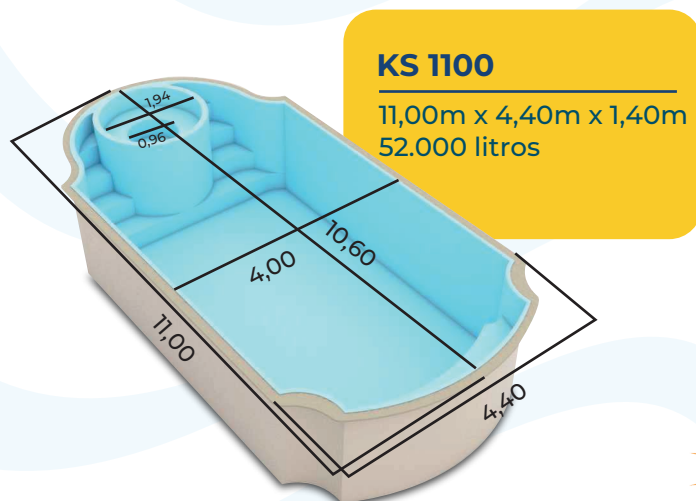

Infinity Slim

Semi Pastilhada

8,00m x 3,00m x 1,40m
23.000 litros

Nova Coleção

Todos os modelos da
Infinity Slim de 3,30m a 8m.

Linha Mediterrânea Spa

Com um espaço amplo para natação e relaxamento, **além de contar com um charmoso deck molhado para banhos de sol** e uma área de hidromassagem integrada à piscina.

KS 500 - 5,00m x 3,00m x 1,40m/12.000 litros

KS 600 - 6,00m x 3,00m x 1,40m/16.000 litros

KS 700 - 7,00m x 3,50m x 1,40m/23.000 litros

KS 800 - 8,00m x 3,50m x 1,40m/28.000 litros

KS 1100 - 11,00m x 4,40m x 1,40m/52.000 litros

MODELO DE PISCINA

Mediterrânea Spa

Linha Mediterrâneo Praia

A linha **que proporciona momentos tranquilos com conforto** de um clube particular.

- KS 500** - 5,00m x 3,00m x 1,40m/11.200 litros
- KS 600** - 6,00m x 3,00m x 1,40m/16.000 litros
- KS 700** - 7,00m x 3,50m x 1,40m/24.000 litros
- KS 700** - 7,00m x 3,50m x 1,40m/24.000 litros
- KS 800** - 8,00m x 3,50m x 1,40m/27.000 litros
- KS 900** - 9,00m x 4,00m x 1,40m/38.000 litros
- KS 1000** - 10,00m x 4,20m x 1,40m / 44.000 litros