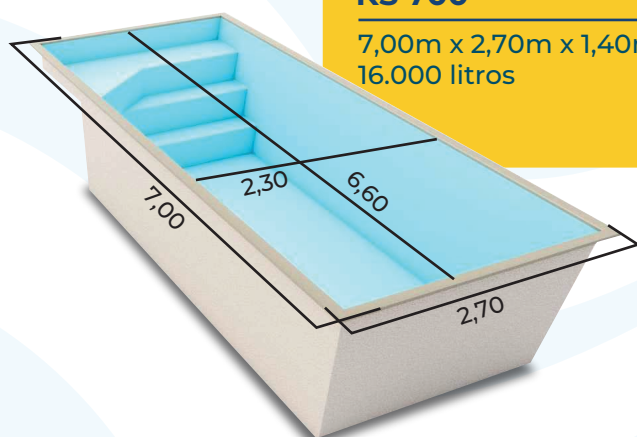

KS 700

7,00m x 2,70m x 1,40m
16.000 litros