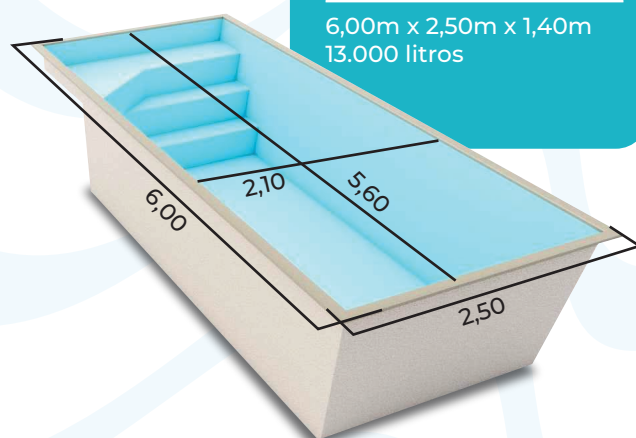

KS 600

6,00m x 2,50m x 1,40m
13.000 litros