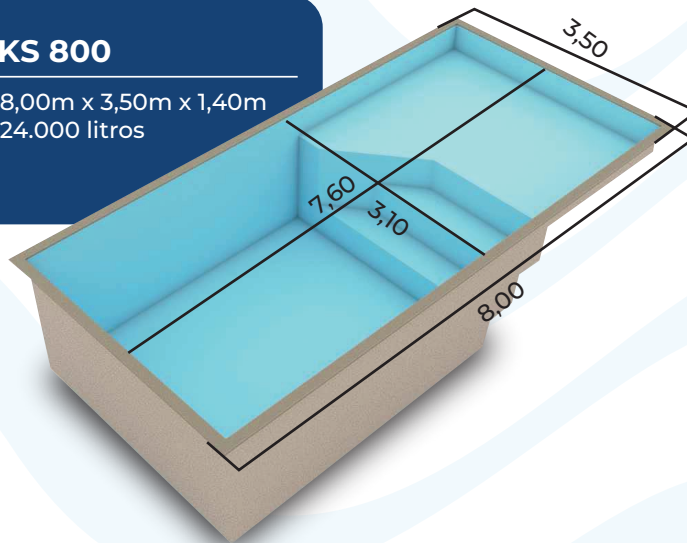

KS 1000

10,00m x 3,50m x 1,40m
32.000 litros

Semi Pastilhada

10,00m x 3,50m x 1,40m
32.000 litros

Nova Coleção

Todos os modelos da
Infinity Spa de 6m a 10m.

Linha **Infinity Praia**

Essa linha **encanta pela ausência da borda de fibra aparente** e pela presença de uma linda praia. Dando a sensação de estar de fato em uma praia paradisíaca dentro de sua casa.

KS 600 - 6,00m x 3,00m x 1,40m
14.000 litros

KS 700 - 7,00m x 3,20m x 1,40m
18.500 litros

KS 800 - 8,00m x 3,50m x 1,40m
24.000 litros

MODELO DE PISCINA

Infinity Praia

KS 600

6,00m x 3,00m x 1,40m
14.000 litros

KS 700

7,00m x 3,20m x 1,40m
18.500 litros

KS 800

8,00m x 3,50m x 1,40m
24.000 litros

Semi Pastilhada

8,00m x 3,50m x 1,40m
24.000 litros

Nova Coleção

Todos os modelos da
Infinity Praia de 6m a 8m.