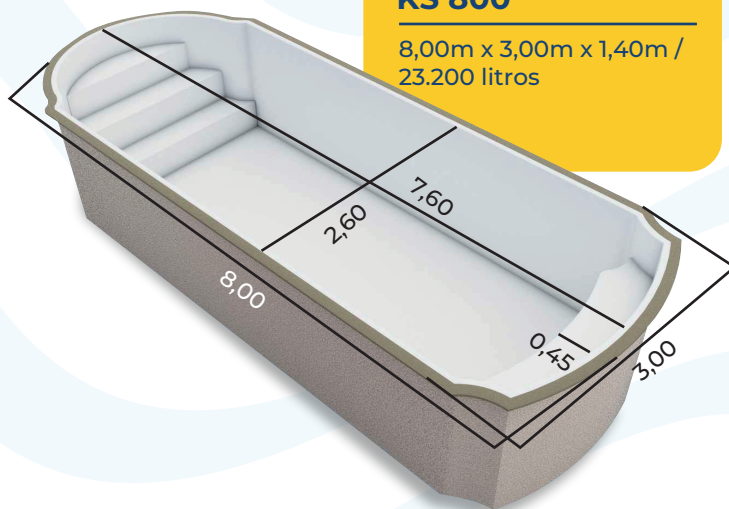

Linha Mediterrânea Nova

Uma piscina apaixonante em todas as suas particularidades. Seu design é mais estreito, a parede possui caimento, tem escada e banco, sua litragem é reduzida

- KS 400** - 4,00m x 2,40m x 1,40m/ 7.500 litros
- KS 500** - 5,00m x 2,40m x 1,40m/ 10.000 litros
- KS 600** - 6,00m x 2,60m x 1,40m/ 13.600 litros
- KS 700** - 7,00m x 2,80m x 1,40m/17.900 litros
- KS 800** - 8,00m x 3,00m x 1,40m /23.200 litros

MODELO DE PISCINA

Mediterrâneo Nova

KS 400

4,00m x 2,40m x 1,40m/
7.500 litros

KS 500

5,00m x 2,40m x 1,40m/
10.000 litros

KS 600

6,00m x 2,60m x 1,40m/
13.600 litros

KS 700

7,00m x 2,80m x 1,40m/
17.900 litros

KS 800

8,00m x 3,00m x 1,40m /
23.200 litros

Linha Premium

Uma linha com foco em acessibilidade e praticidade na instalação (para colocar em coberturas, não requer aterramento).