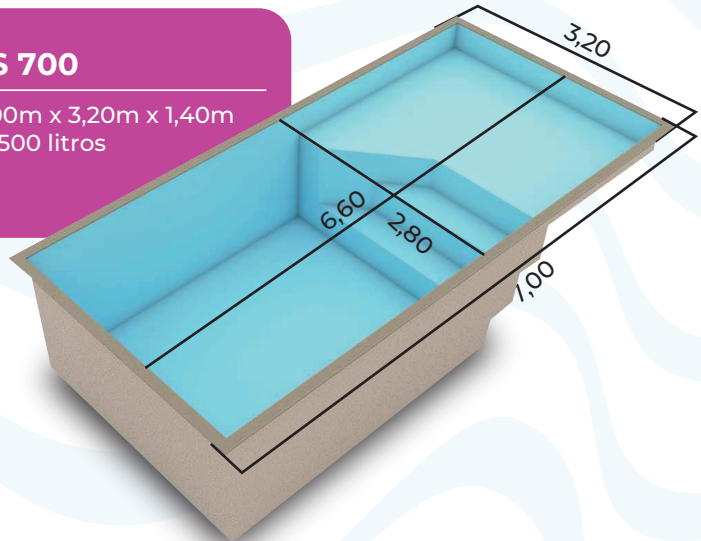

KS 1000

10,00m x 3,50m x 1,40m
32.000 litros

Semi Pastilhada

10,00m x 3,50m x 1,40m
32.000 litros

Nova Coleção

Todos os modelos da
Infinity Spa de 6m a 10m.

Linha **Infinity Praia**

Essa linha **encanta pela ausência da borda de fibra aparente** e pela presença de uma linda praia. Dando a sensação de estar de fato em uma praia paradisíaca dentro de sua casa.

KS 600 - 6,00m x 3,00m x 1,40m
14.000 litros

KS 700 - 7,00m x 3,20m x 1,40m
18.500 litros

KS 800 - 8,00m x 3,50m x 1,40m
24.000 litros

MODELO DE PISCINA

Infinity Praia

KS 600

6,00m x 3,00m x 1,40m
14.000 litros

KS 700

7,00m x 3,20m x 1,40m
18.500 litros

KS 800

8,00m x 3,50m x 1,40m
24.000 litros

Semi Pastilhada

8,00m x 3,50m x 1,40m
24.000 litros

Nova Coleção

Todos os modelos da
Infinity Praia de 6m a 8m.