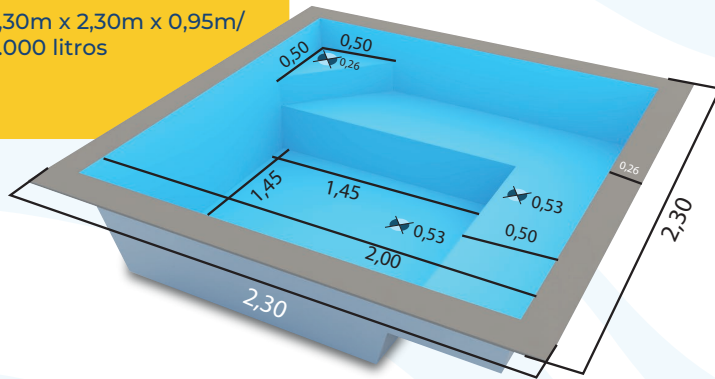

KS 280 - 2,80m x 2,80m x 0,90m/
3.500 litros

MODELO DE PISCINA

Confort

KS 280

2,80m x 2,80m x 0,90m/
3.500 litros

Linha **Retrô**

Uma ótima escolha para aqueles que querem adicionar **um toque de elegância à sua área de lazer.**

KS 230 - 2,30m x 2,30m x 0,95m/
3.000 litros

KS 280 - 2,80m x 2,80m x 0,95m/
4.900 litros

MODELO DE PISCINA

Retrô

KS 230

2,30m x 2,30m x 0,95m/
3.000 litros

KS 250

2,48m x 1,48m x 0,45m/
1.400 litros

Semipastilhada

00m x 00m x 0,00m/
0 litros

Linha **Diamond**

Sua **beleza e elegância** se destacam em qualquer ambiente, proporcionando momentos inesquecíveis de lazer e descontração

KS 230 - 2,30m x 2,30m x 0,95m/
2.350 litros