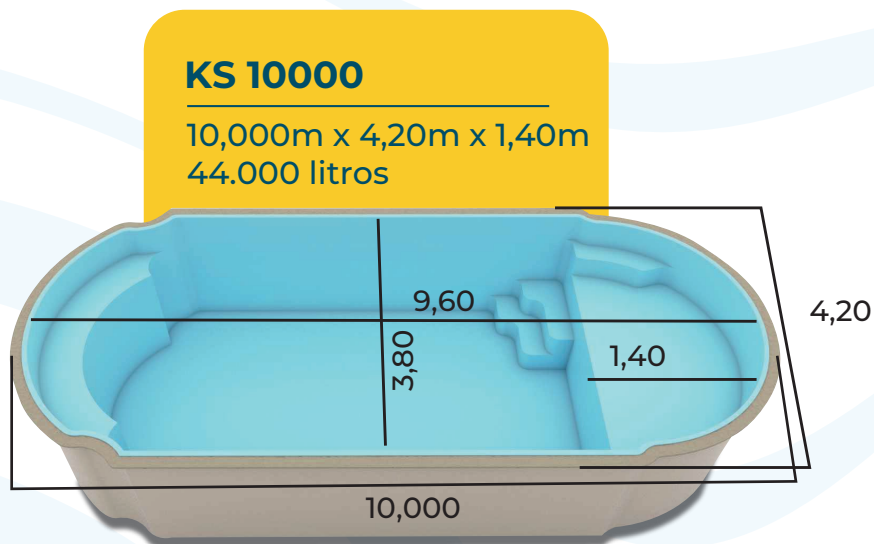

MODELO DE PISCINA

Mediterrânea Spa

Linha Mediterrâneo Praia

A linha **que proporciona momentos tranquilos com conforto** de um clube particular.

- KS 500** - 5,00m x 3,00m x 1,40m/11.200 litros
- KS 600** - 6,00m x 3,00m x 1,40m/16.000 litros
- KS 700** - 7,00m x 3,50m x 1,40m/24.000 litros
- KS 700** - 7,00m x 3,50m x 1,40m/24.000 litros
- KS 800** - 8,00m x 3,50m x 1,40m/27.000 litros
- KS 900** - 9,00m x 4,00m x 1,40m/38.000 litros
- KS 1000** - 10,00m x 4,20m x 1,40m / 44.000 litros

MODELO DE PISCINA

Mediterrâneo Praia

KS 500

5,00m x 3,00m x 1,40m
11.200 litros

KS 600

6,00m x 3,00m x 1,40m
16.000 litros

KS 700

7,00m x 3,50m x 1,40m
24.000 litros

KS 700

6,00m x 2,50m x 1,40m
13.000 litros

KS 800

8,00m x 3,50m x 1,40m
27.000 litros

KS 900

9,00m x 4,00m x 1,40m
38.000 litros

MODELO DE PISCINA

Mediterrâneo Praia

Linha Mediterrânea

Essa linha combina tamanhos amplos, largos e alta litragem, **perfeita para aqueles que desejam uma área de nado excepcional.**

KS 600 - 6,00m x 3,00m x 1,40m/ 18.000 litros

KS 700 - 7,00m x 3,50m x 1,40m/ 24.000 litros