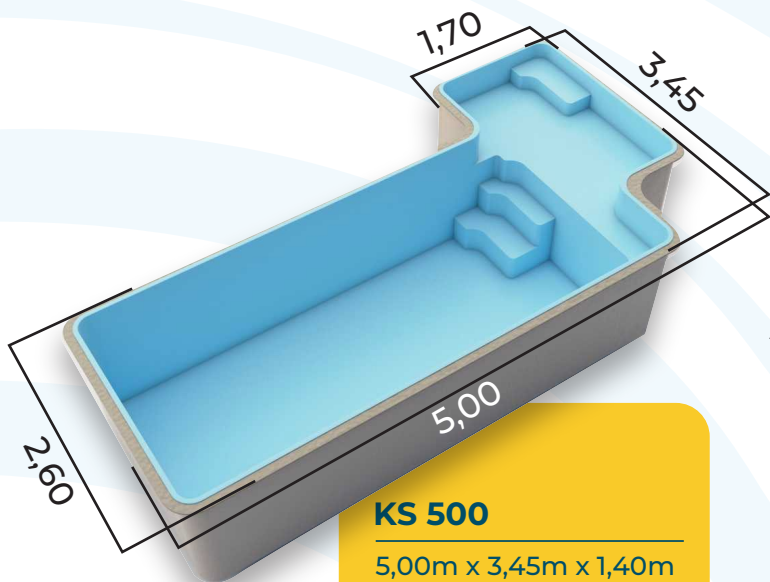

MODELO DE PISCINA

Linha Havaií

KS 500

5,00m x 3,45m x 1,40m
12.500 litros