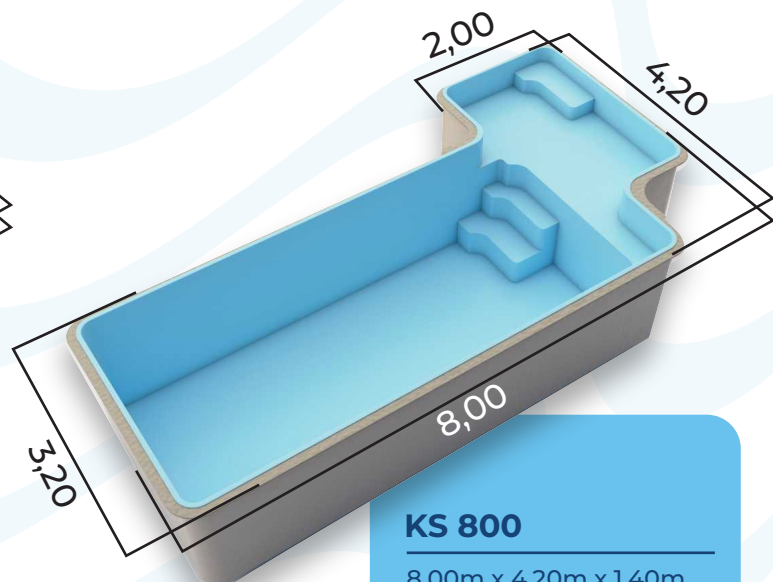

KS 700

7,00m x 3,80m x 1,40m
21.500 litros

KS 800

8,00m x 4,20m x 1,40m
27.600 litros

Linha **Infinity Spa**

Uma revolução no mercado! Essa piscina não tem borda de fibra aparente, e contém um spa.

- KS 600** - 6,00m x 3,00m x 1,40m 14.000 litros
- KS 700** - 7,00m x 3,20m x 1,40m 18.500 litros
- KS 800** - 8,00m x 3,50m x 1,40m 24.000 litros
- KS 1000** - 10,00m x 3,50m x 1,40m / 32.000 litros