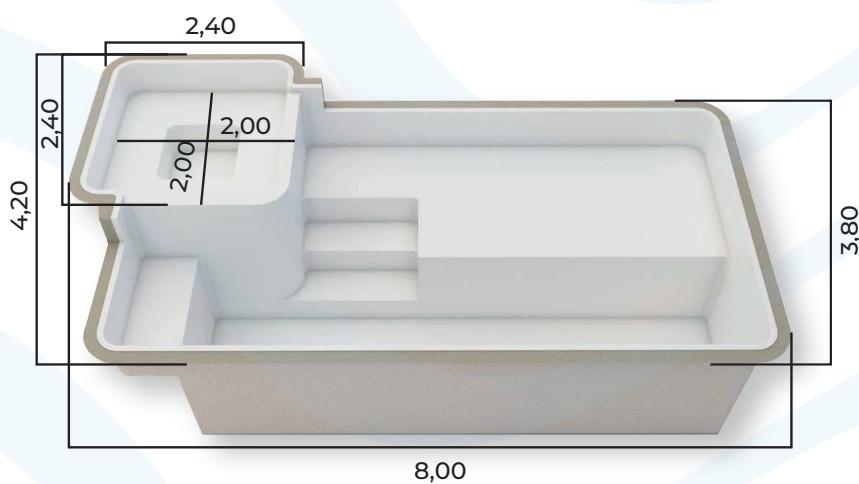

Catálogo de Piscinas

Linha **Evolution**

A única no Brasil com spa elevado,
que transborda para a piscina dando o
efeito de borda infinita.

KS 600 - 6,00m x 3,40m x 1,40m
13.500 litros

KS 700 - 7,00m x 3,80m x 1,40m
18.300 litros

KS 800 - 8,00m x 4,20m x 1,40m
23.200 litros

MODELO DE PISCINA

Linha Evolution

KS 600

6,00m x 3,40m x 1,40m
13.500 litros

KS 700

7,00m x 3,80m x 1,40m
18.300 litros

KS 800