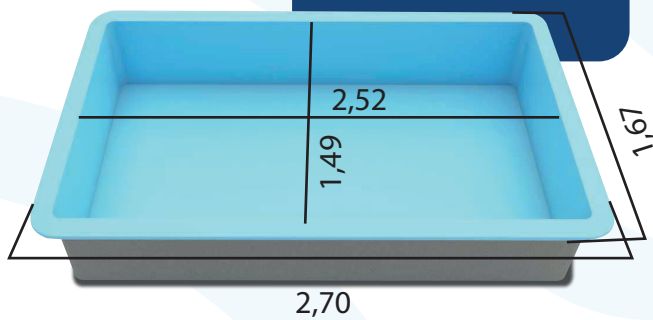

7,00

KS 850

8,50m x 4,50m x 1,40m/
44.000 litros

8,50

Linha Kids

A linha perfeita para garantir **diversão e segurança para as crianças** em qualquer hora e lugar.

KS 220 - 2,18m x 1,28m x 0,40m/
900 litros

KS 250 - 2,48m x 1,48m x 0,45m/
1.400 litros

KS 270 - 2,70m x 1,67m x 0,50m/
1.900 litros

KS 320 - 3,20m x 1,78m x 0,55m/
2.300 litros

MODELO DE PISCINA

Kids

KS 220

2,18m x 1,28m x 0,40m/
900 litros

KS 250

2,48m x 1,48m x 0,45m/
1.400 litros

KS 270

2,70m x 1,67m x 0,50m/
1.900 litros

KS 320

3,20m x 1,78m x 0,55m/
2.300 litros

Linha **Confort**

Seu design cuidadosamente projetado proporciona **conforto e relaxamento incomparáveis.**

KS 280 - 2,80m x 2,80m x 0,90m/
3.500 litros

MODELO DE PISCINA

Confort

KS 280

2,80m x 2,80m x 0,90m/
3.500 litros

Linha **Retrô**

Uma ótima escolha para aqueles que querem adicionar **um toque de elegância à sua área de lazer.**