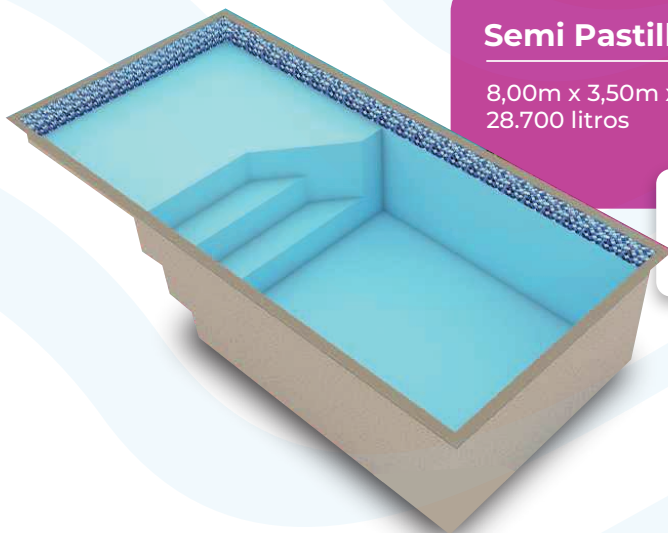

Nova Coleção

Todos os modelos da
Infinity Escada de 5m a 8m.

Linha Infinity Slim

Com uma **borda sem fibra aparente**, essa piscina garante um visual elegante e contemporâneo.

KS 330 - 3,30m x 2,00m x 1,20m/4.500 litros