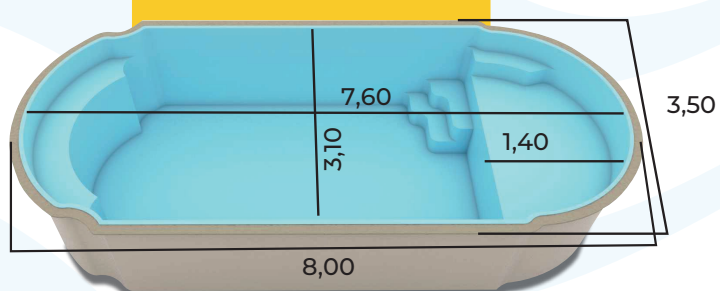

MODELO DE PISCINA

Mediterrânea Spa

Linha Mediterrâneo Praia

A linha **que proporciona momentos tranquilos com conforto** de um clube particular.

- KS 500** - 5,00m x 3,00m x 1,40m/11.200 litros
- KS 600** - 6,00m x 3,00m x 1,40m/16.000 litros
- KS 700** - 7,00m x 3,50m x 1,40m/24.000 litros
- KS 700** - 7,00m x 3,50m x 1,40m/24.000 litros
- KS 800** - 8,00m x 3,50m x 1,40m/27.000 litros
- KS 900** - 9,00m x 4,00m x 1,40m/38.000 litros
- KS 1000** - 10,00m x 4,20m x 1,40m / 44.000 litros

MODELO DE PISCINA

Mediterrâneo Praia

KS 500

5,00m x 3,00m x 1,40m
11.200 litros

KS 600

6,00m x 3,00m x 1,40m
16.000 litros

KS 700

7,00m x 3,50m x 1,40m
24.000 litros

KS 700

6,00m x 2,50m x 1,40m
13.000 litros

KS 800

8,00m x 3,50m x 1,40m
27.000 litros

KS 900

9,00m x 4,00m x 1,40m
38.000 litros

MODELO DE PISCINA

Mediterrâneo Praia